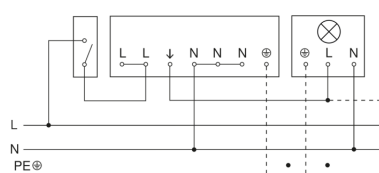

IS 3360

COM1 - quadrato, sup. bianco
EAN 4007841 010478
Art. n. 010478

Lampada senza filo neutro

Schema elettrico collegamento in rete di più sensori

Allacciamento tramite un interruttore in serie per uso manuale e automatico

Schema elettrico Collegamento tramite un commutatore per il funzionamento continuo e automatico