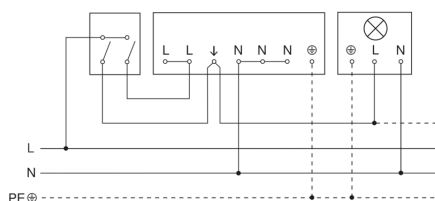

IS 3360

COM1 - quadrato, sup. bianco
EAN 4007841 010478
Art. n. 010478

Lampada senza filo neutro

Schema elettrico collegamento in rete di più sensori

Allacciamento tramite un interruttore in serie per uso manuale e automatico

Schema elettrico Collegamento tramite un commutatore per il funzionamento continuo e automatico