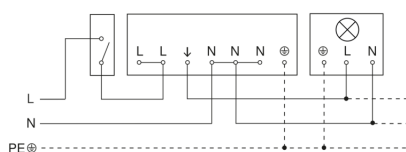

IS 3360

COM1 - quadrato, sup. bianco
EAN 4007841 010478
Art. n. 010478

Lampada senza filo neutro

Schema elettrico collegamento in rete di più sensori

Allacciamento tramite un interruttore in serie per uso manuale e automatico

Schema elettrico Collegamento tramite un commutatore per il funzionamento continuo e automatico